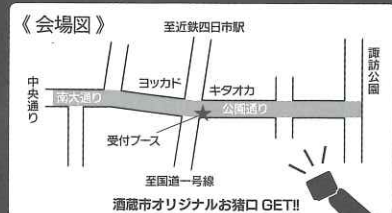

※順不同
※参加蔵元、飲食店は都合により変更になる場合がございます。

イベントの楽しみ方

① まずはチケット購入！

チケットは、四日市観光協会 or チケットぴあ、下記の「チケット購入・お問い合わせ」に明記した場所でご購入ください。当日券は受付ブースでご購入できます。前売り・当日券ともに売り切れになる場合がございますので、ご購入はお早めに！

② いざ、会場へ！

当日のメイン会場は、近鉄四日市駅前アーケード内、「公園通り、南大通り」となります。酒蔵20蔵、飲食店15店があなたをお待ちしております。まずは、受付ブースにて「お猪口引換え券」でお猪口をGET。

③ チケットのご利用方法

チケットは10枚綴りになります。まず、受付にて引換え券1枚とお猪口を交換して下さい。残りのチケットは、酒蔵ブース or 飲食店ブースにてご注文時に必要枚数を切り取ってお渡しく下さい。

過去に開催した際のお猪口は今年もお使いいただけます。

チケット交換が不要となりますので、チケット1枚お分でず。是非お猪口をお持ちください。

大抽選会の抽選ナンバーはここ！

0000

限定お楽しみグッズが当たる『大抽選会』を開催いたします。チケット表面上部のナンバーを発表しますので、捨てずに保管をお願いします。